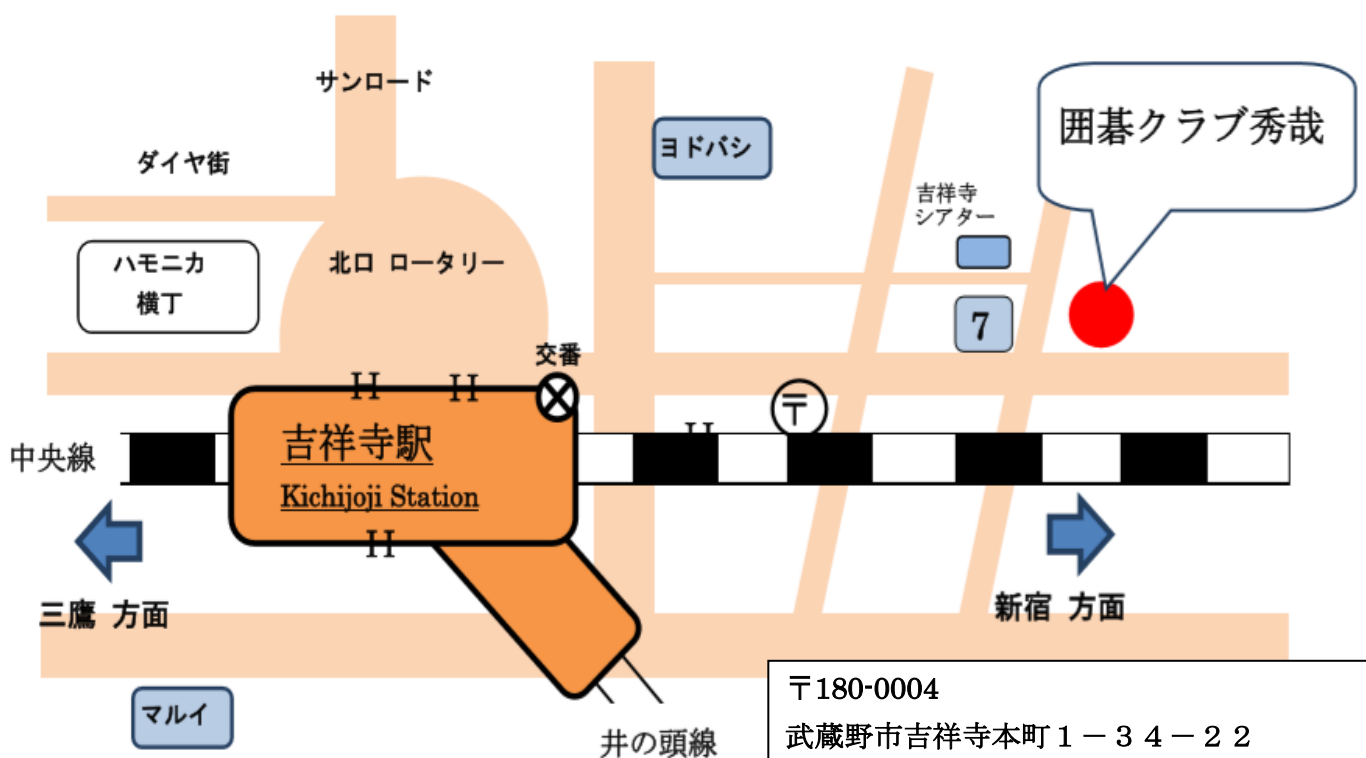

2020年8月より
新設開講！！

金曜 初級者教室

入門その後！19路入口のクラスです☆

日時： 毎週金曜日
10:00-12:00

会費：1000円
(+入場料)

- 入門の後どうしよう…を安心解決！
- 基本を見直したい⇒復習重視でOK！
- 自由に打ちたい！をお手伝いします。
- 対局を見守り⇒その場でアドバイス♪

※お得な入場回数券あり☑
11回分/12,000円

<担当講師陣>

Q.どんなところが教室のよいところですか？

A.棋譜を「見る」手を動かして「並べる」解説を「聴く」で、効果が三倍です！

アクセス：吉祥寺駅北口から線路沿いに徒歩5分！！

〒180-0004
武蔵野市吉祥寺本町1-34-22
田島ビル2F TEL: 0422-21-4838